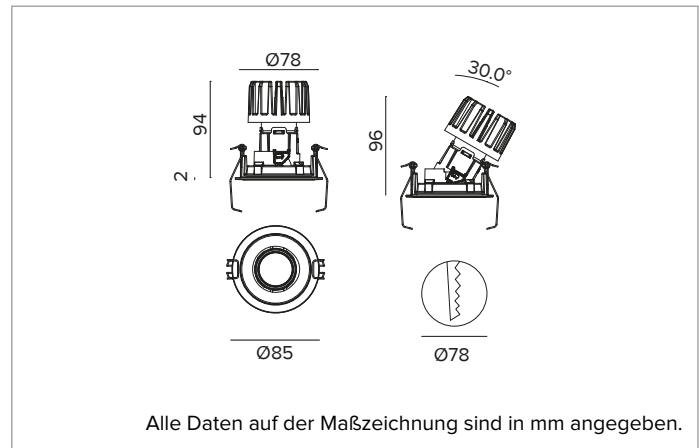

## Ausrichtbarer LED-Einbaustrahler als Trim-Version

	4000K	H(m)	D(m)	Emax(lx)
	Ra90		27°	
Fixture Power	13W	1	0.48	4921
Source Flux	1736lm	2	0.95	1230
Fixture Flux	1239lm	3	1.43	547
Efficacy	95lm/W	4	1.91	308
TS1342	Imax=2835cd/klm	Imax	4921cd	5
			2.38	197

### MECHANISCHE MERKMALE

Optikhalterung aus weißem Kunststoff und Wärmeabführung aus Druckguss-Aluminium mit schwarzer Beschichtung. Weiße Abdeckung. Ausrichtungsmöglichkeiten des Optikgehäuses um 30° auf vertikaler Ebene mit mechanischer Arretierung der Ausrichtung (mit Zugriff über die Zwischendecke) und auf horizontaler Ebene um 358°. Trim-Version mit integriertem weißem Ring.  
**Farbe und Oberfläche:** Kreideweiß  
**Gewicht:** 0,35Kg  
**Version:** TRIM  
**Schutzart:** IP20 eingebauter Leuchtenteil  
**Schutzart:** IP40 von unten